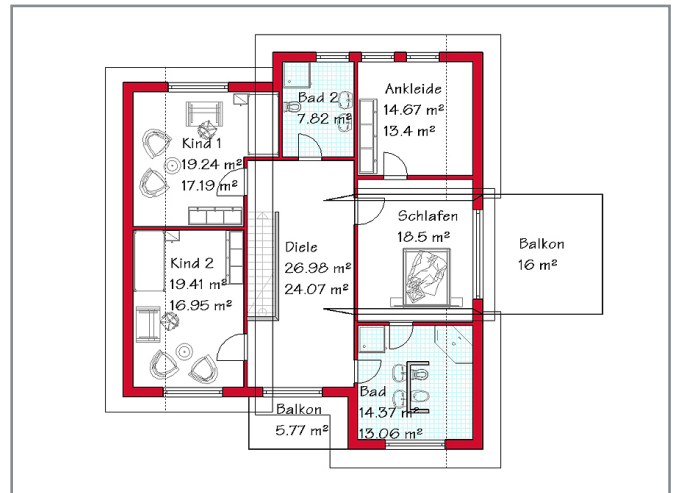

Rubrik: Pultdachhäuser Beispiel: P 200

Beschreibung:

Gesamtwohnfläche 239,1 m²

Größenveränderung von 200 - 280 m² möglich

ERDGESCHOSS

DACHGESCHOSS

Wir beraten Sie gern bei der Planung Ihres Wunschhauses und erstellen Ihnen eine komplette Kostenberechnung.