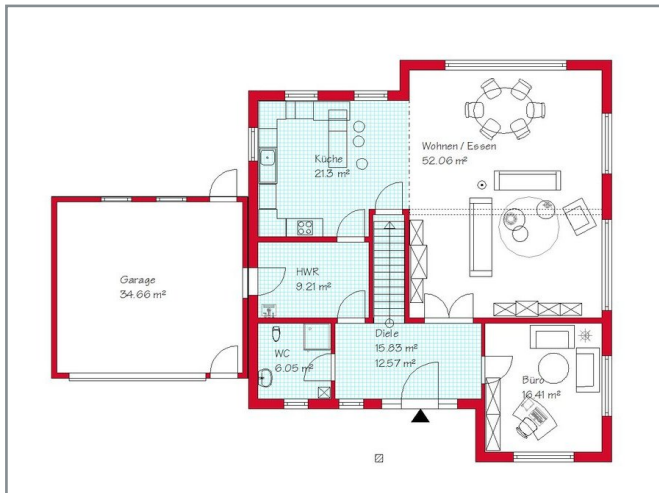

Rubrik: Pultdachhäuser Beispiel: P 200

Beschreibung:

Gesamtwohnfläche 239,1 m²

Größenveränderung von 200 - 280 m² möglich

ERDGESCHOSS

DACHGESCHOSS

Wir beraten Sie gern bei der Planung Ihres Wunschhauses und erstellen Ihnen eine komplette Kostenberechnung.