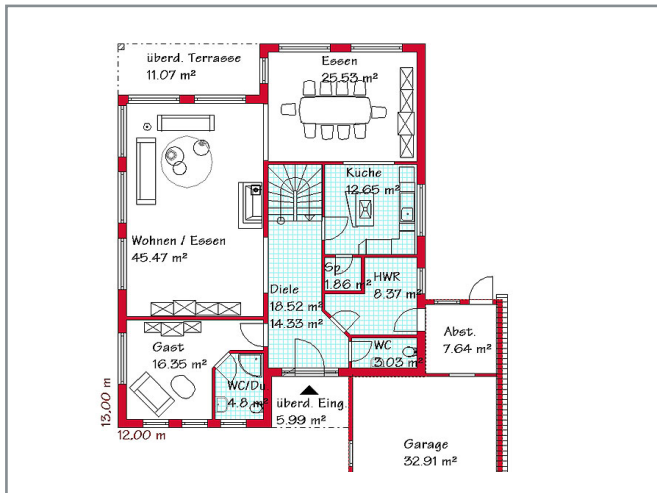

Rubrik: Pultdachhäuser Beispiel: P 269

**Beschreibung:**

Gesamtwohnfläche 270,6 m<sup>2</sup> Größenveränderung von 230 - 310 m<sup>2</sup> möglich

ERDGESCHOSS

DACHGESCHOSS

**Wir beraten Sie gern bei der Planung Ihres Wunschhauses und erstellen Ihnen eine komplette Kostenberechnung.**