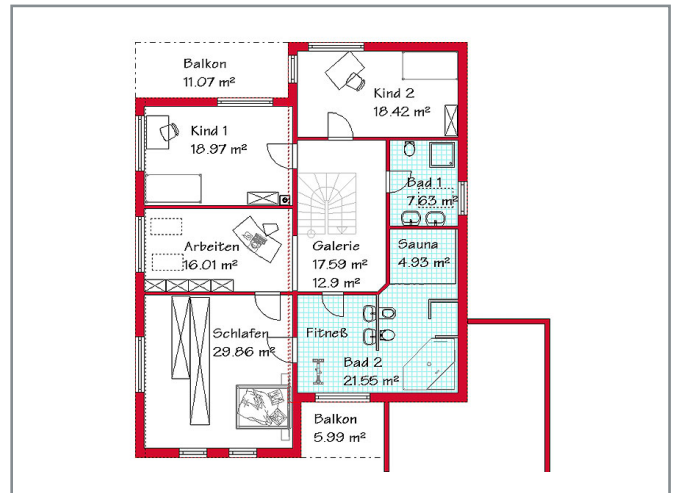

Rubrik: Pultdachhäuser Beispiel: P 269

**Beschreibung:**

Gesamtwohnfläche 270,6 m<sup>2</sup> Größenveränderung von 230 - 310 m<sup>2</sup> möglich

ERDGESCHOSS

DACHGESCHOSS

**Wir beraten Sie gern bei der Planung Ihres Wunschhauses und erstellen Ihnen eine komplette Kostenberechnung.**