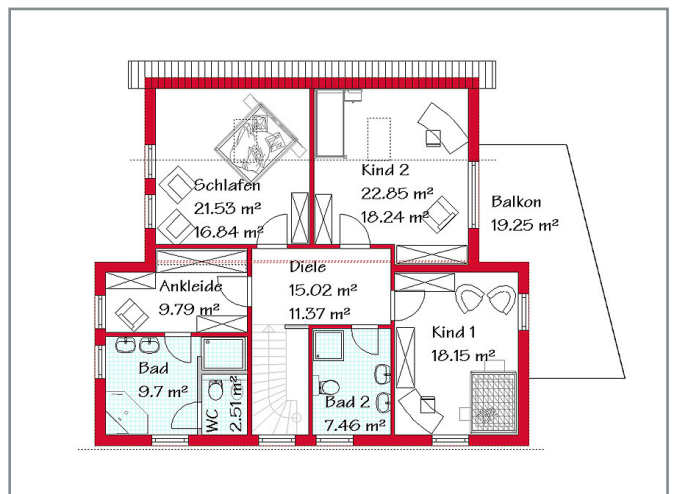

Rubrik: Pultdachhäuser Beispiel: P 217

**Beschreibung:**

Gesamtwohnfläche 219,6 m<sup>2</sup> Größenveränderung von 180 - 250 m<sup>2</sup> möglich

ERDGESCHOSS

DACHGESCHOSS

**Wir beraten Sie gern bei der Planung Ihres Wunschhauses und erstellen Ihnen eine komplette Kostenberechnung.**