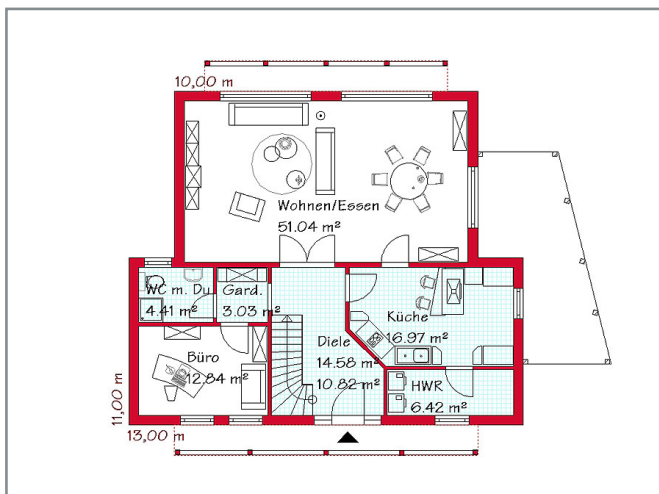

Rubrik: Pultdachhäuser Beispiel: P 217

**Beschreibung:**

Gesamtwohnfläche 219,6 m<sup>2</sup> Größenveränderung von 180 - 250 m<sup>2</sup> möglich

ERDGESCHOSS

DACHGESCHOSS

**Wir beraten Sie gern bei der Planung Ihres Wunschhauses und erstellen Ihnen eine komplette Kostenberechnung.**