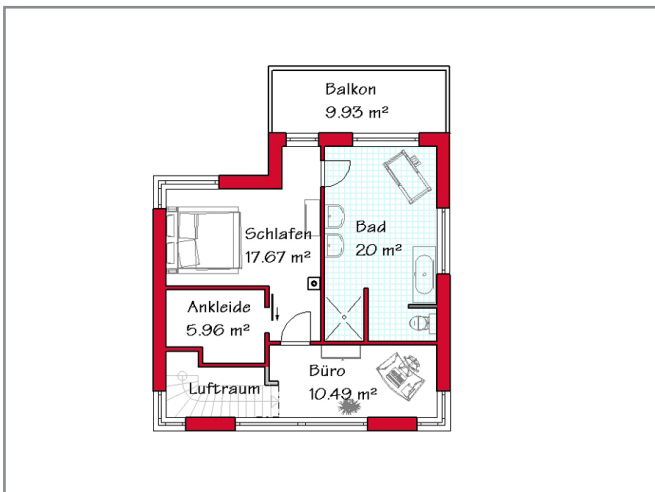

Rubrik: Pultdachhäuser Beispiel: P 270

Beschreibung:

Gesamtwohnfläche 209,5 m² Größenveränderung von 190 - 230 m² möglich

KELLERGESCHOSS

ERDGESCHOSS

OBERGESCHOSS

Wir beraten Sie gern bei der Planung Ihres Wunschhauses und erstellen Ihnen eine komplette Kostenberechnung.