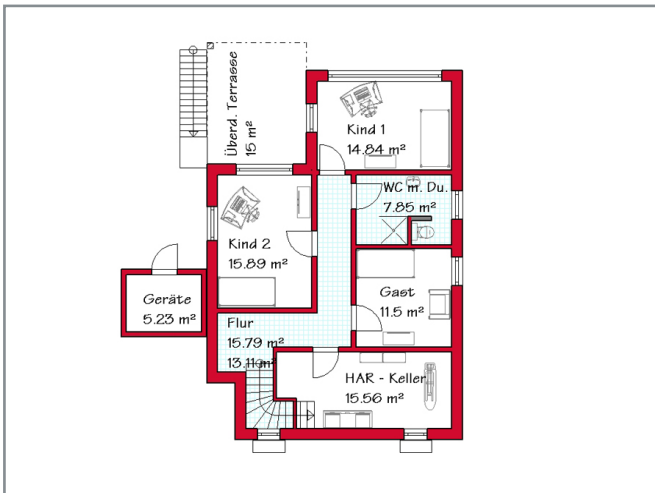

Rubrik: Pultdachhäuser Beispiel: P 270

Beschreibung:

Gesamtwohnfläche 209,5 m² Größenveränderung von 190 - 230 m² möglich

KELLERGESCHOSS

ERDGESCHOSS

OBERGESCHOSS

Wir beraten Sie gern bei der Planung Ihres Wunschhauses und erstellen Ihnen eine komplette Kostenberechnung.