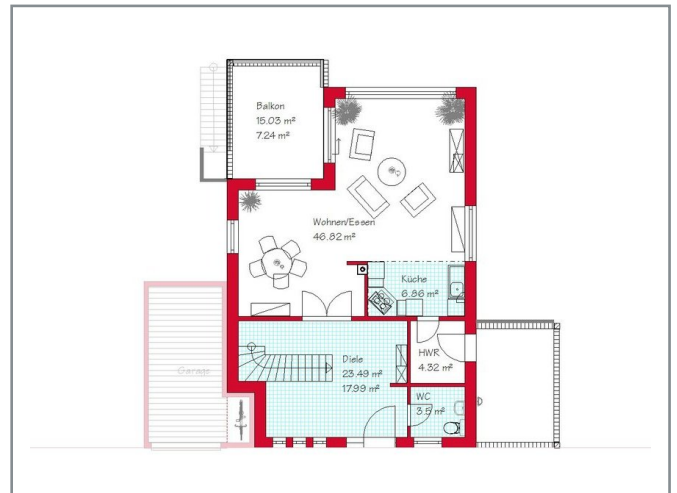

Rubrik: Pultdachhäuser Beispiel: P 270

Beschreibung:

Gesamtwohnfläche 209,5 m² Größenveränderung von 190 - 230 m² möglich

KELLERGESCHOSS

ERDGESCHOSS

OBERGESCHOSS

Wir beraten Sie gern bei der Planung Ihres Wunschhauses und erstellen Ihnen eine komplette Kostenberechnung.