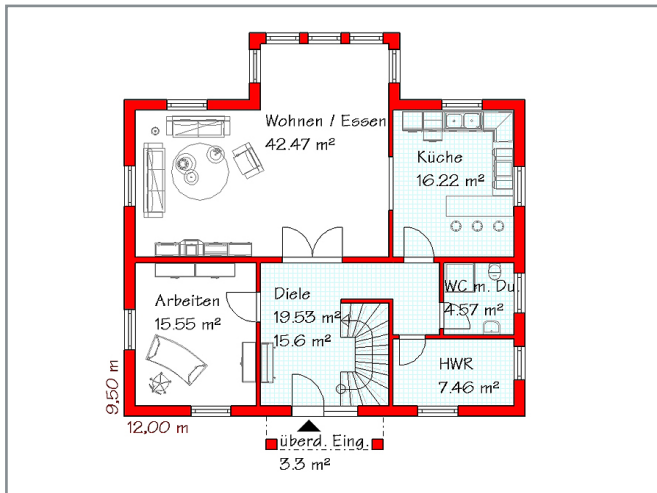

ERDGESCHOSS