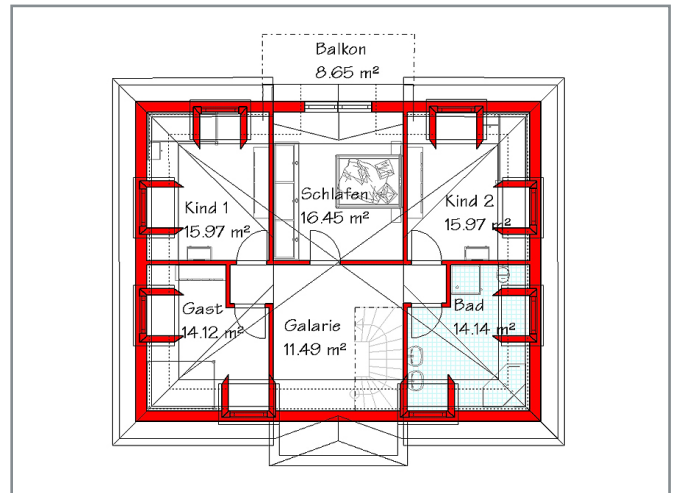

DACHGESCHOSS

Wir beraten Sie gern bei der Planung Ihres Wunschhauses und erstellen Ihnen eine komplette Kostenberechnung.

Bei uns bekommen Sie Ihren aktuellen Festpreis, der für Sie persönlich berechnet wird. Grundlage für den Festpreis sind die Rahmenbedingungen Ihres Grundstücks, die Hauskosten eventuell nach Größenveränderung oder Umplanung, die Nebenkosten, Ihre speziellen Zusatzwünsche, sowie Finanzierungsmöglichkeiten. Siehe [Beispielangebote und Bauvertrag!](#)

Telefon 06142-9136016 oder 05841-3284

Alternativ können Sie uns über unser Kontaktformular erreichen.